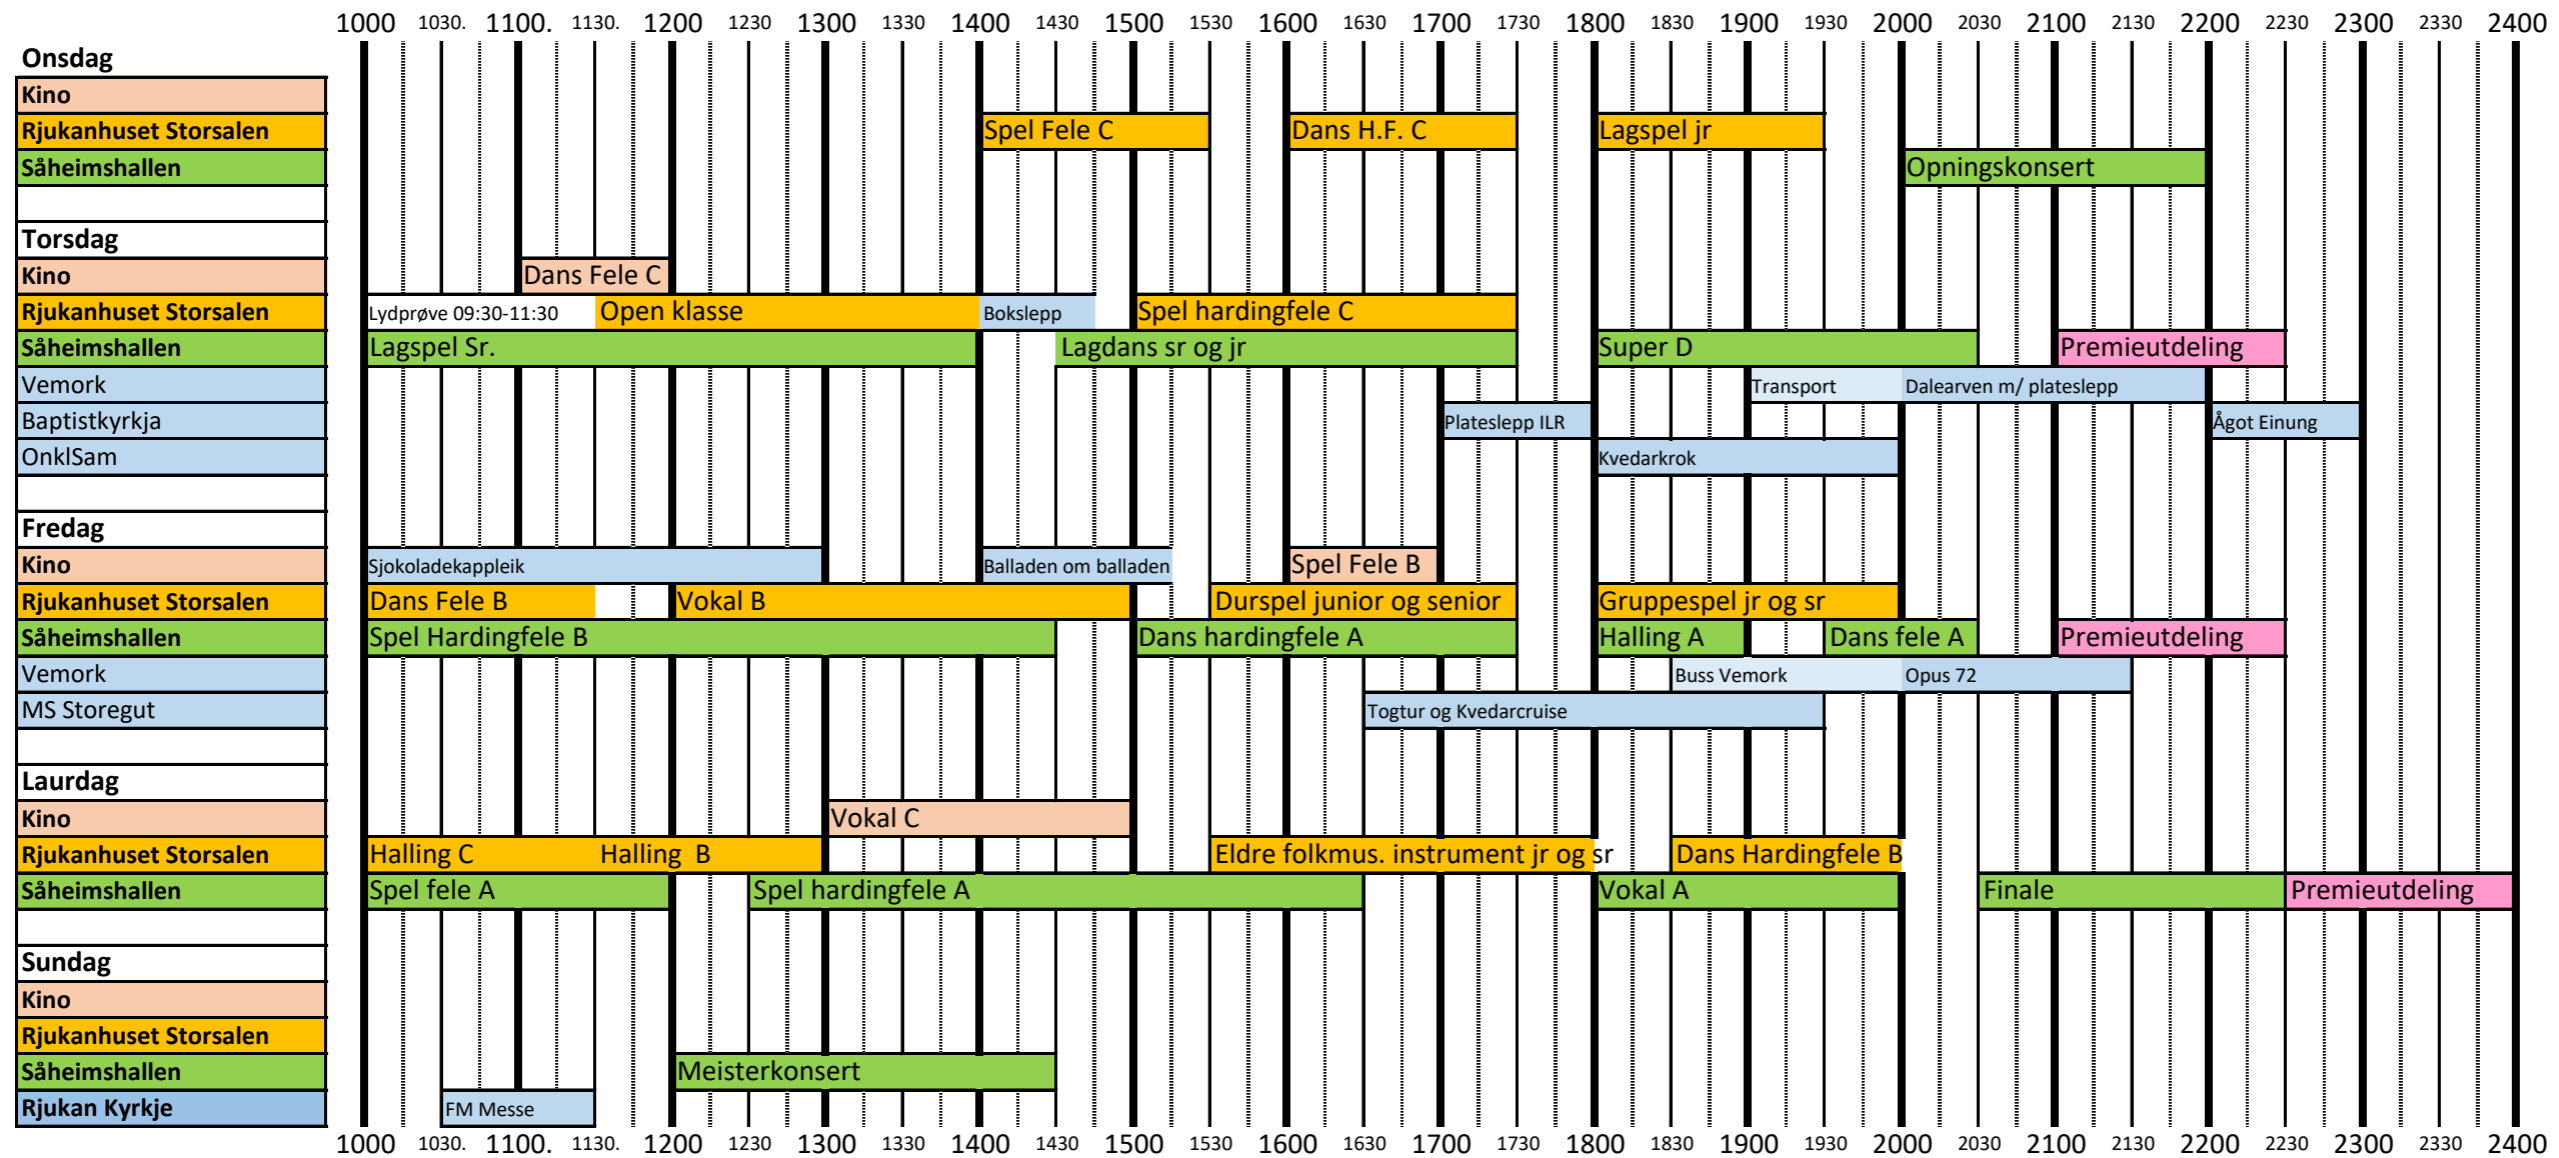

# Tevlingsplan Landskappleiken Tinn 24-28.06.2020

Kongepokal; Durspel

Finale; Spel hardingfele C, eldre folkemusikkinstrument, halling og durspel